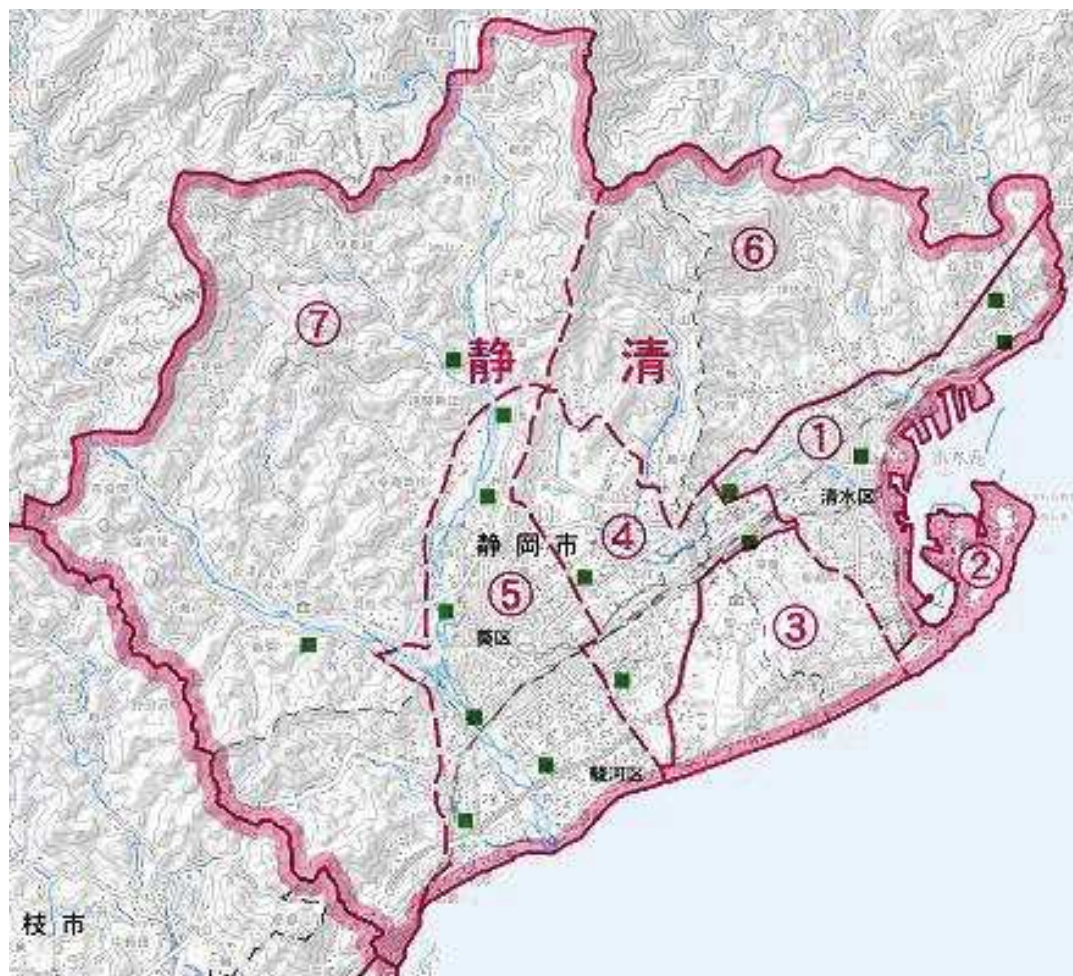

## 静岡地域の規制地域及び適正化地域（静岡県地下水の採取に関する条例）

①～③が規制地域、④～⑦が適正化地域です。

地下水の条例等摘要地域		
区分		静岡県地下水条例指定地域
凡例		地下水位観測井戸位置